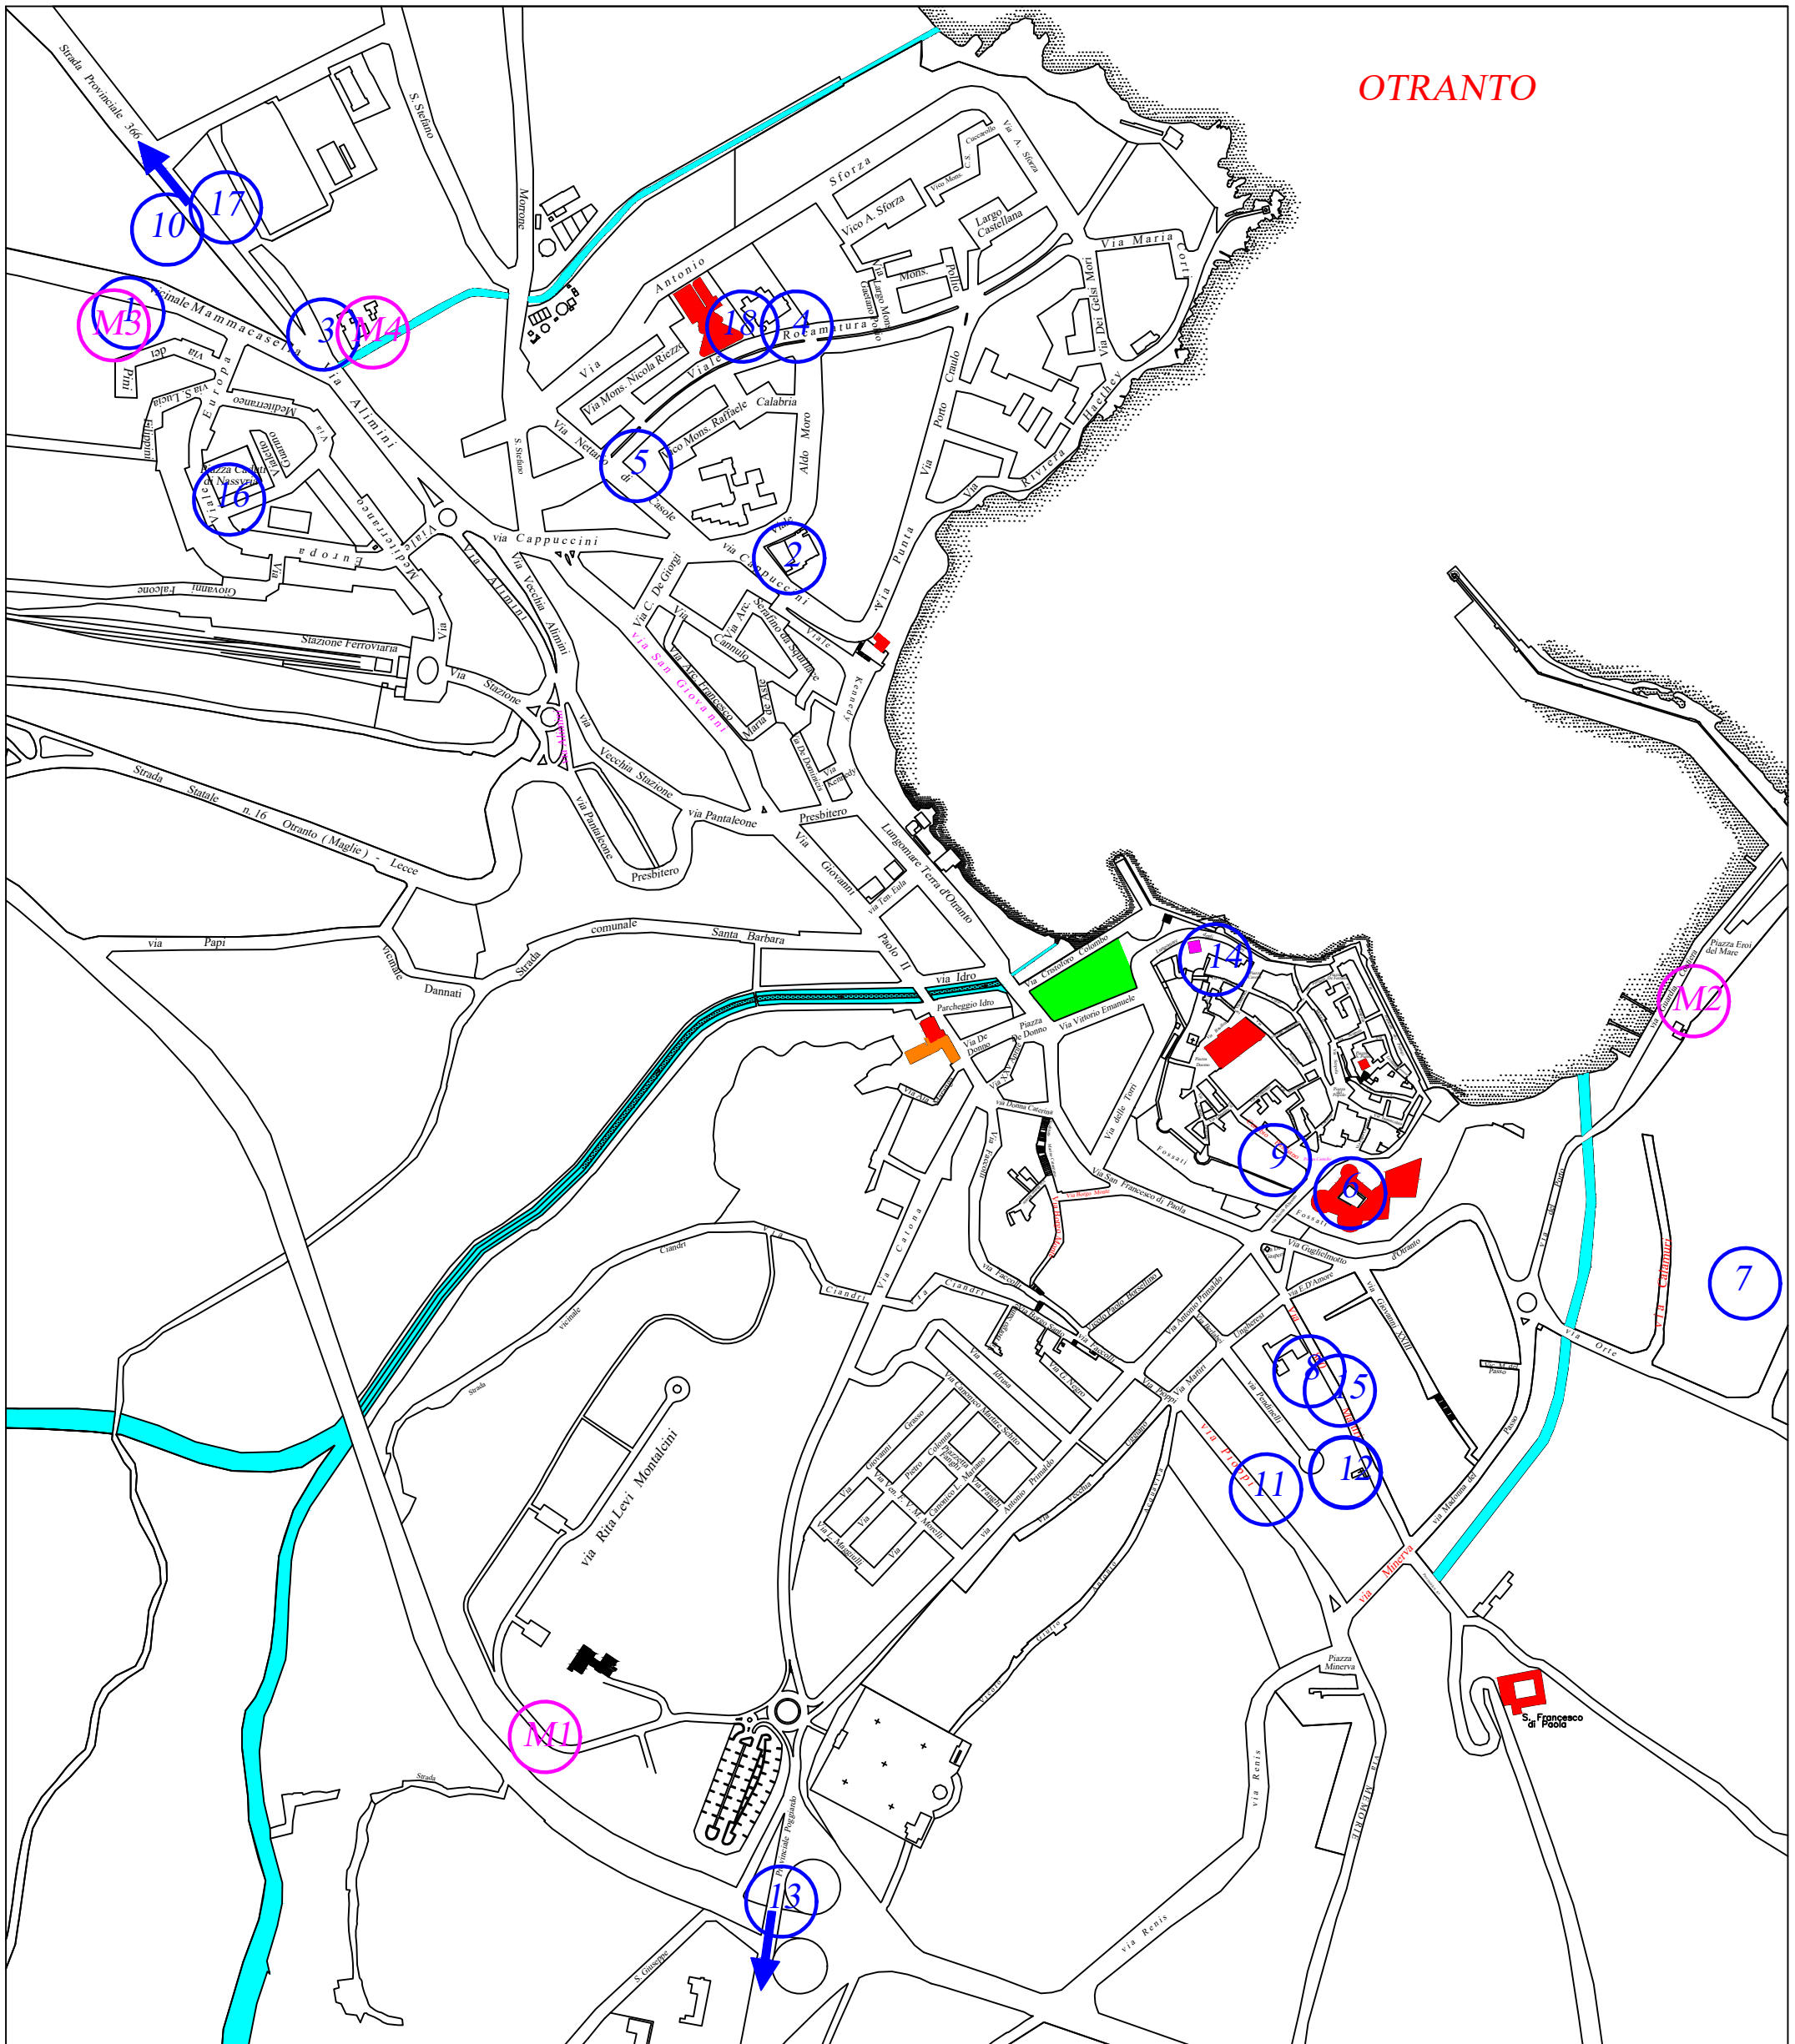

OTRANTO

TAVOLE

- ① MISERICORDIA via Mammacasella
- ② TAVOLA DEGLI ITINERANTI DI SAN GIUSEPPE ex Convento Cappuccini
- ③ ORATORIO via Alimini
- ④ SCUOLA MATERNA viale Rocamatura
- ⑤ FAMIGLIA RAINO' via Nettario di Casole, 10
- ⑥ TAVOLA DEL POPOLO HYDRUNTINO Castello Aragonese
- ⑦ ISTITUTO ALBERGHIERO via Martire Schito (Sede)
- ⑧ FAMIGLIA MINUTELLO via 800 Martiri, 14
- ⑨ ISTITUTO MAESTRE PIE FILIPPINI via Cenobio Basiliano, 16

- ⑩ FAMIGLIA CATALANO SP. 341 podere Fontanelle
- ⑪ FAMIGLIA RIZZO via Pioppi, 44
- ⑫ TAVOLA DELLA CONDIVISIONE delle Associazioni di Otranto Cappella San Giuseppe via 800 Martiri
- ⑬ RSA VILLA CALAMURI zona Artigianale
- ⑭ LA BELLA IDRUSA Lungomare degli Eroi
- ⑮ FAMIGLIA CARLINO via 800 Martiri, 37
- ⑯ FAMIGLIA ROLLO Piazza Caduti di Nassirya, 6
- ⑰ CHIESETTA FONTANELLE Località Fontanelle
- ⑱ L'ALLEGRA BRIGATA viale Rocamatura

MASSA

- Ⓜ1 TRONCI FRANCESCA via Rita Levi Montalcini, 91- 13 marzo
- Ⓜ2 LEGA NAVALE via Guardia Costiera - 19 marzo
- Ⓜ3 MISERICORDIA via Mammacasella, 97 - 18 marzo
- Ⓜ4 ORATORIO via Alimini - 18 marzo